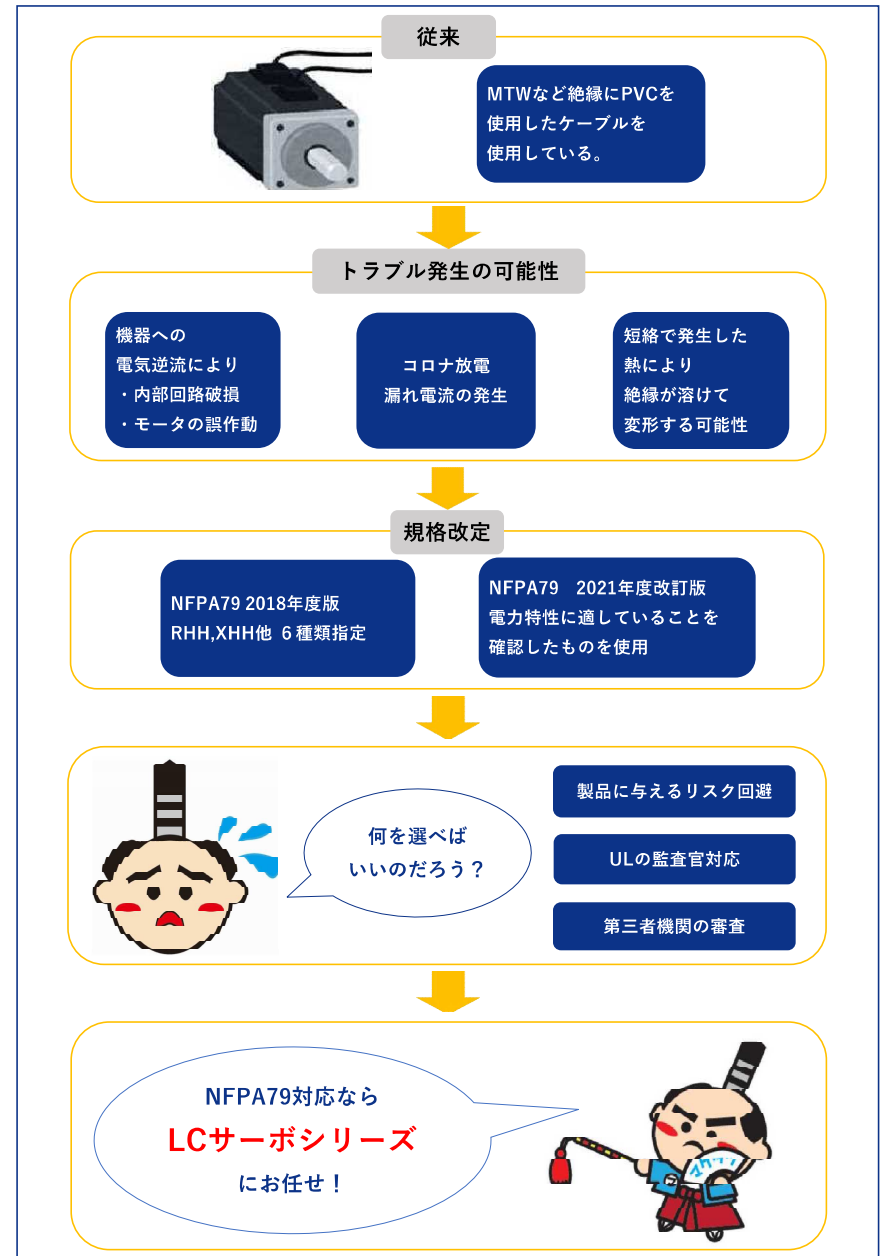

NFPA79対応なら  
**LCサーボシリーズ**  
 にお任せ！

マルチ規格対応

リスク軽減 (低静電容量、漏れ電流軽減)

中国電線工業株式会社 -お問い合わせ先-

大阪営業所 大阪府東大阪市岩田町2丁目3番1号 TEL : 06-6721-3877  
 東京営業所 東京都港区芝2丁目13番4号(住友不動産 芝ビル4号館10階) TEL : 03-5439-4892  
 名古屋営業所 愛知県名古屋市中村区名駅5丁目5番22号(名駅DHビル6階) TEL : 052-586-4341

**CHUGOKU**

NEW

NFPA79対応  
 サーボモータ用電源ケーブル

中国電線工業 “LCサーボシリーズ”

**CHUGOKU**